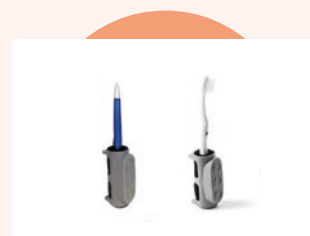

## WORAUS BESTEHT EIN TACTEE-SET?

Neben dem Handadapter besteht das Komplettsset aus drei weiteren Besteckelementen sowie einem multifunktionalen Adapter, mit welchem Alltagsgegenstände wie ein Stift, eine Zahnbürste oder ein Rasierer gehalten und verwendet werden können.

### HANDADAPTER

Der Handadapter kann schnell und einfach an der Hand befestigt werden. Er ist in drei Größen erhältlich.

### ZUBEHÖR

Weitere magnetische Zubehörteile wie Messer, Gabel und Löffel ergänzen den Handadapter.